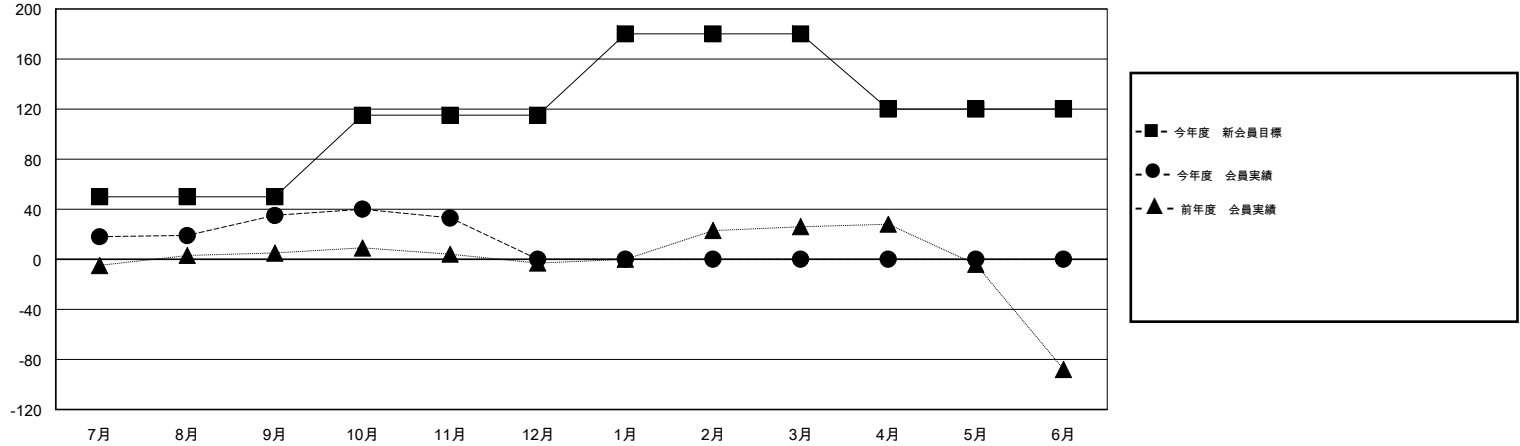

MONTHLY MEMBERSHIP PROGRESS REPORT

District 330 C

Results as of: 11/30/2016

GMT: Masayuki Kaneko

地域 JAPAN

GMT会則地域 5-Jap

クラブ				
結果 : 2016-2017				
四半期	新クラブ目標	新クラブ	解散クラブ	純増 / 減
7月/8月/9月	0	0	0	0
10月/11月/12月	0	0	0	0
1月/2月/3月	1	0	0	0
4月/5月/6月	0	0	0	0

名				
結果 : 2016-2017				
四半期	新会員目標	チャーターメン バー / 新会員	退会者	純増 / 減
7月/8月/9月	50	63	28	35
10月/11月/12月	65	13	15	-2
1月/2月/3月	65	0	0	0
4月/5月/6月	-60	0	0	0

新クラブ目標及び実績累計

会員目標及び実績累計

解散クラブ: 0	40 CLUBS OF 85 一名以上の新会員を登録	男女別
		男性 1,935 (81.10%)
		女性 451 (18.90%)
退会者	健康診断データはこちら	家族会員 675
物故会員 9		世帯主 291
クラブ解散 0		世帯主以外 384
その他 34		
合計 43		